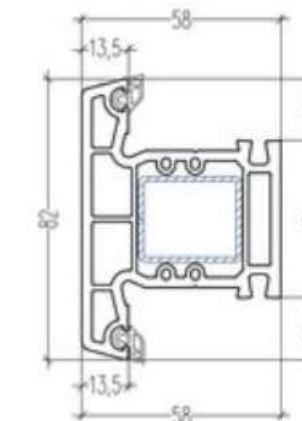

Travesaño

Travesaño 82mm
102.113
Refuerzo
113.002

Junquillos

Junquillo 6-8mm
107.569

Junquillo 10mm
107.592

Junquillo 12-13mm
107.568

Junquillo 13-14-15mm
107.583

Junquillo 18-19-20mm
107.591

Junquillo 21-22-23mm
107.570

Junquillo 26-27-28mm
107.571

Junquillo 30-31-32mm
107.528

Accesorios

Cierre Central
105.131

Guía Aluminio
104.047

Taparranura
109.043

Enganche Central
105.313

Tapa Lateral
105.315

Vierteagua
109.122
Tapa
109.141