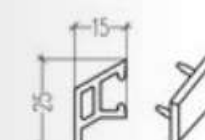

### Accesorios

Cierre Central  
**105.131**

Enganche Aluminio  
**105.138**

Guía Aluminio  
**104.047**

Taparranura  
**109.043**

Tapa desagüe con válvula  
**109.246**

Tapa Enganche Central  
**105.372**

Vierteagua  
**109.030**  
Tapa  
**109.140**