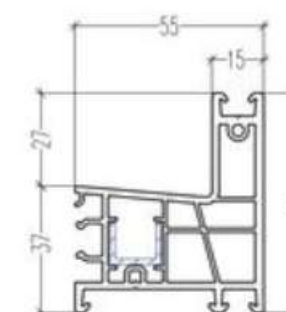

Marco 3 Guía 64mm
105.352
Refuerzo
270.011