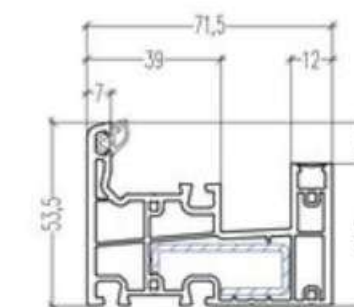

Marco Corredera Monorriel 53,5mm
105.379
Refuerzo
113.431