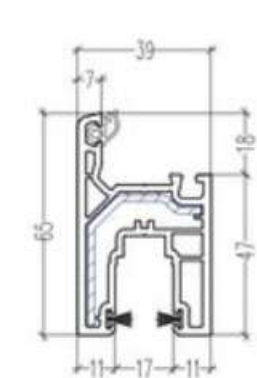

Hoja Corredera 65mm
105.373
Refuerzo
113.074

Junquillos