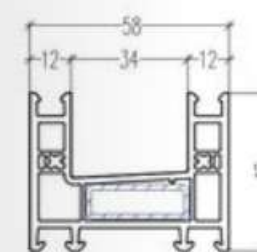

SISTEMA SOFTLINE 58CD

Marco

Marco Corredera 46mm
105.370
Refuerzo
113.020