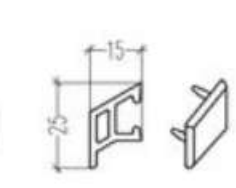

### Accesorios

**Cierre Central**  
105.131

**Guía Aluminio**  
104.047

**Enganche Central**  
105.353

**Tapa Lateral**  
105.315

**Vierendeel**  
109.122  
Tapa  
109.141

**Vierendeel**  
109.030  
Tapa  
109.140