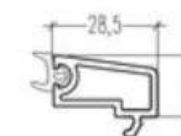

Junquillo 10mm
107.592