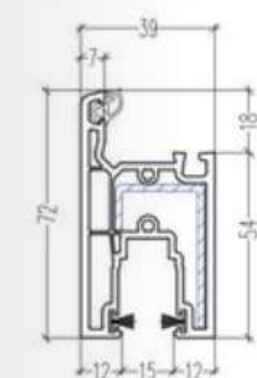

Hoja

Hoja Corredera 72mm
105.378
Refuerzo
113.444.3