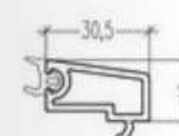

Junquillos

Junquillo 6-8mm
107.569