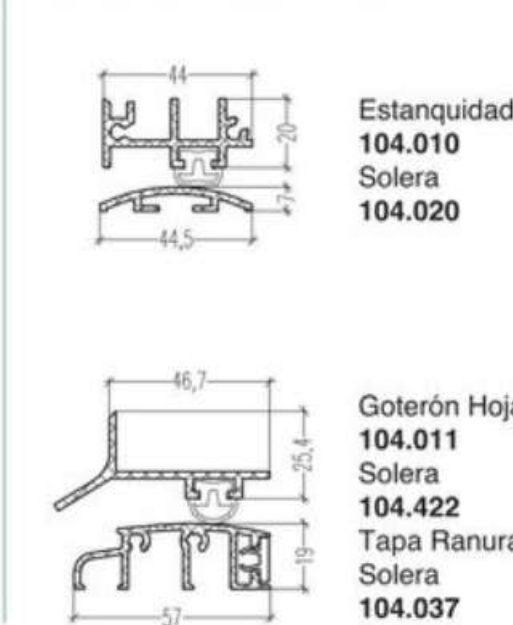

Soleras Aluminio

Estanquidad **104.010**
Solera **104.020**

Goterón Hoja **104.011**
Solera **104.422**
Tapa Ranura Solera **104.037**