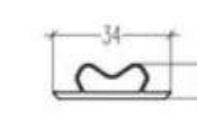

### Accesorios

Cierre Central  
**105.131**

Guía Aluminio  
**104.047**

Taparranura  
**109.043**

Enganche Central  
**105.313**

Tapa Lateral  
**105.315**

Vierteagua  
**109.122**  
 Tapa  
**109.141**

Estanquidad  
**105.314**