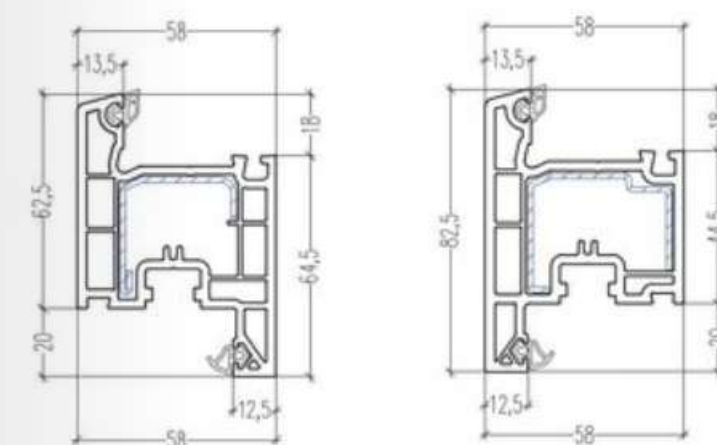

SISTEMA SOFTLINE 58DJ

Hoja Ventana

Hoja Apertura Interior 82,5mm **103.196**
Refuerzo **113.306**

Hoja Apertura Exterior 82,5mm **103.218**
Refuerzo **113.308**