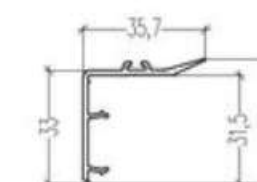

### Accesorios

Cierre Central  
**105.131**

Enganche Aluminio  
**105.138**

Guía Aluminio  
**104.047**

Taparranura  
**109.043**

Tapa desagüe con válvula  
**109.246**

Tapa Enganche Central  
**105.372**

Vierteagua  
**109.030**  
Tapa  
**109.140**