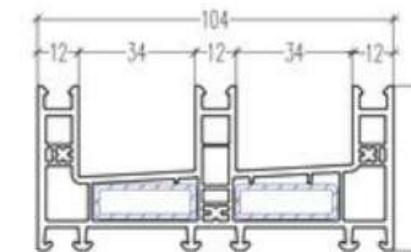

Marco Corredera 3 Guías 48mm
105.374
Refuerzo
113.020