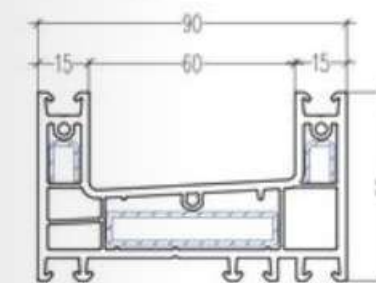

Marco

Marco Corredera 55mm
105.310
Refuerzo
113.013 (50x10)
113.018 (8.5x12 Opcional)