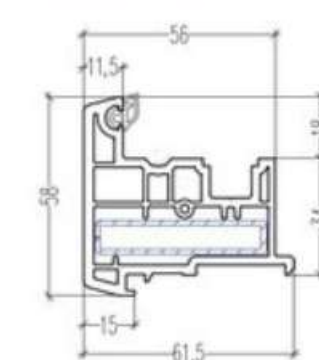

Batiente

Batiente 58mm **102.196**
Refuerzo **113.013**