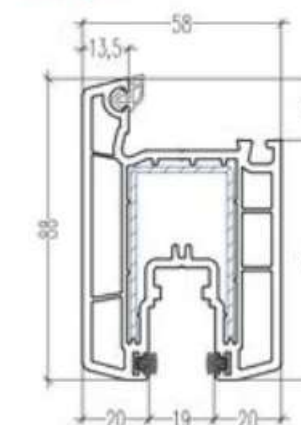

Hoja

Hoja Corredera 88mm
105.312
Refuerzo
113.022