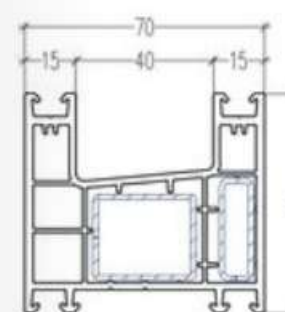

SISTEMA SOFTLINE 70CD

Marco

Marco Corredera 64mm
105.351
Refuerzo
113.002-113.020