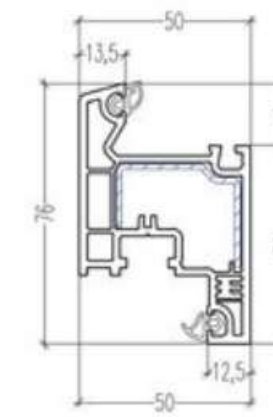

Hoja

Hoja Apertura Interior 76mm
103.360
Refuerzo
113.384