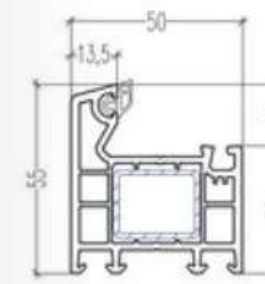

SISTEMA SOFTLINE 50DJ

Marco

Marco 55mm
101.168
Refuerzo
113.745