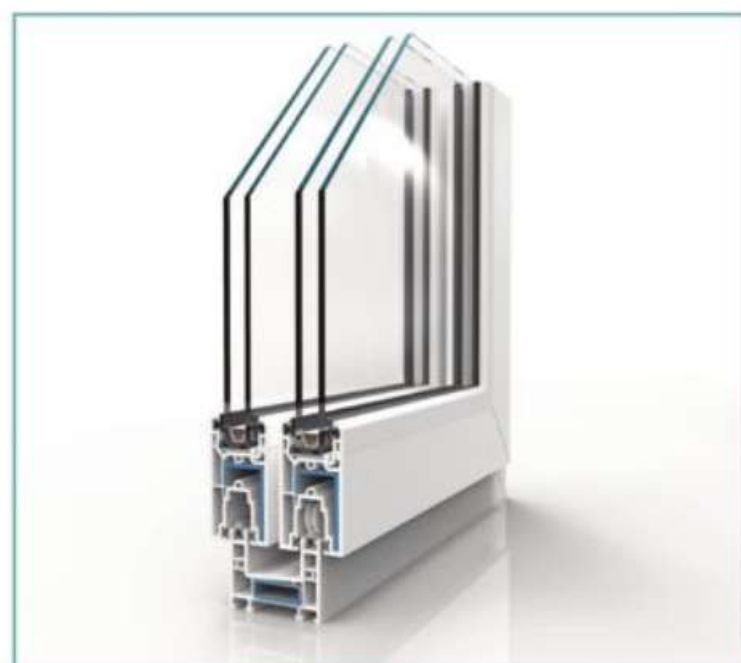

**Conector**  
106.249

**Sello Estanco**  
109.639

**Puente Acristalar**  
109.642

**Distanciador**  
105.119

**Remate Tapa Lateral**  
109.633

**Zapata**  
106.247

**Amortiguador Hoja**  
112.009

**Zapata para Conector**  
106.248

**Tapa Desagüe**  
109.053

**Sistema de perfil** más esbelto, para puertas y ventanas correderas de menor altura. Brindando soluciones para todo tipo de proyectos, además cuenta con la opción de marco de 3 guías y sistema deslizante monorriel.